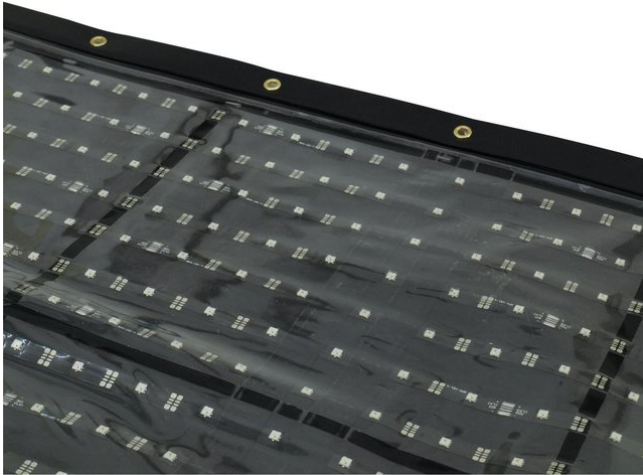

eurolite®

Set EUROLITE DF-40 + Controller

Art.-Nr.: 09000048
GTIN:

Der Artikel ist nicht mehr erhältlich.

eurolite®

Set EUROLITE DF-40 + Controller

Art.-Nr.: 09000048
GTIN:

Features:

EUROLITE DF-40 LED-Display 92x92

Ultraflaches und flexibles LED-Display

- Ultraflaches und flexibles LED-Display für helle und farbenfrohe Darstellung von Videos und Grafiken
- Lässt sich flexibel biegen, rollen und falten für Wellen-, Kreis-, Säulen- und Winkelformen
- 4 Millimeter dünn und 800 Gramm leicht für komfortablen Transport und einfache Installation
- 40 mm Pixelabstand (pixelfreie Darstellung ab 40 m Betrachtungsabstand)
- Geeignet für die Installation an Theken, Säulen und Rückwänden in Shops und Clubs, auf Messen und in vielen anderen Umgebungen
- Erweiterbar zu großen Videodisplays für großflächige Werbung
- Steuerung per Netzwerkprotokoll im Live-Modus über PC-Software oder im Standalone-Modus über Medienplayer (Zubehör)
- Steuerung auch per MADRIX, DMX und Artnet möglich
- Großer Einsatzbereich von -20° bis +50° C