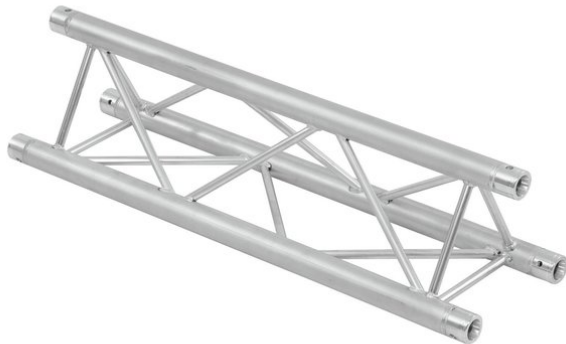

alutruss

Set TRILOCK 6082-2000 + Trusswagen Kombi

Art.-Nr.: 09000052

GTIN:

Der Artikel ist nicht mehr erhältlich.

Alle Rechte vorbehalten. Technische Änderungen und Irrtum vorbehalten.
Alle Bilder ähnlich, zum Teil Symbolfotos.

alutruss

Set TRILOCK 6082-2000 + Trusswagen Kombi

Art.-Nr.: 09000052

GTIN:

Features:

ALUTRUSS TRILOCK 6082-2000 3-Punkt-Traverse

3-Punkt Traversensystem

- Geringes Gewicht
 - Einfache Montage
 - Gurtrohr: 50 mm
 - TÜV Süd zertifiziert
 - Für Anwendungsgebiete wie zum Beispiel: Theater; Messe- und Ladenbau; Clubs/Tanzschulen
 - Weiterführende Informationen zu diesem Produkt finden Sie unter "Downloads" im Datenblatt
- Lieferumfang
- 1 x Verbinderset

ALUTRUSS Trusstransport-Wagen Kombi inkl. 3 Rollen

Transportwagen mit Rollen für QUADLOCK- und TRILOCK-Traversen

Alle Rechte vorbehalten. Technische Änderungen und Irrtum vorbehalten.
Alle Bilder ähnlich, zum Teil Symbolfotos.