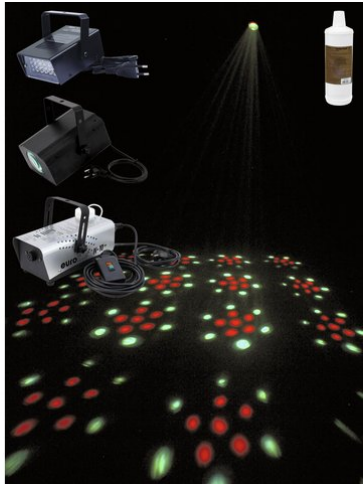

eurolite®

Set EUROLITE LED Party small

Art.-Nr.: 09000224

GTIN:

Der Artikel ist nicht mehr erhältlich.

eurolite®

Set EUROLITE LED Party small

Art.-Nr.: 09000224

GTIN:

Features:

EUROLITE LED FE-19 Flowereffekt

Einfacher Flowereffekt mit Matrix-Projektionen

- Kompaktes Design
 - 18 leistungsstarke LEDs 5 mm R/G/B
 - Flower-Effekt; Strahlen-Effekt
 - Die Gerätekühlung erfolgt über passive Konvektionskühlung
 - Ansteuerbar über Stand-alone; Musiksteuerung über Mikrofon
 - Mit einem Abstrahlwinkel von 42°
 - Für Anwendungsgebiete wie zum Beispiel: Partykeller; Kleinverleih
 - Farbmakros wechselnd
 - Einsatzmöglichkeit: Fliegend; auf Stativ
- Lieferumfang
- 1 x Lichteffect, 1 x Bedienungsanleitung

EUROLITE LED Disco Strobe weiß, Sound

Kompaktes Strobe mit 24 LEDs und Musiksteuerung