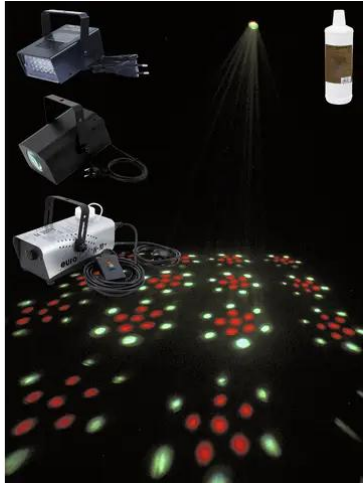

eurolite®

Set EUROLITE LED Party small

Art.-Nr.: 09000224

GTIN:

eurolite®

Set EUROLITE LED Party small

Art.-Nr.: 09000224

GTIN:

Features:

EUROLITE LED FE-19 Flowereffekt

Einfacher Flowereffekt mit Matrix-Projektionen

- Kompaktes Design
- 18 LEDs 5 mm R/G/B
- Farbmakros wechselnd
- Flower-Effekt; Strahlen-Effekt
- Die Gerätekühlung erfolgt über passive Konvektionskühlung
- Ansteuerbar über Stand-alone; Musiksteuerung über Mikrofon
- Mit einem Abstrahlwinkel von 42°
- Für Anwendungsgebiete wie zum Beispiel: Partykeller; Kleinverleih
- Einsatzmöglichkeit: Fliegend; auf Stativ

EUROLITE LED Disco Strobe weiß, Sound

Kompaktes Strobe mit 24 LEDs und Musiksteuerung

- Kleiner Strobe-Effekt mit 24 weißen LEDs