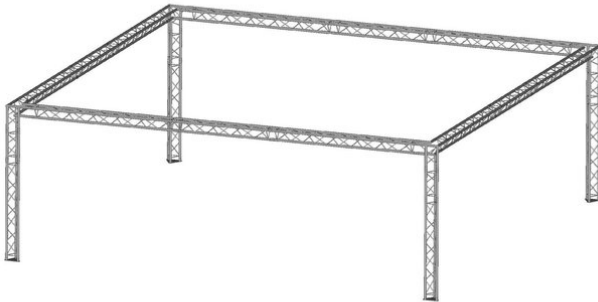

alutruss

Decolock DQ3 Karree 3,3m Spitze unten

Art.-Nr.: 09009937

GTIN:

Der Artikel ist nicht mehr erhältlich.

alutruss

Decolock DQ3 Karree 3,3m Spitze unten

Art.-Nr.: 09009937

GTIN:

Features:

ALUTRUSS DECOLOCK DQ3-PAL33 3-Weg Ecke 90°

Universelles 3-Punkt-Traversensystem in Leichtbauweise

- Aluminiumlegierung für einen klassischen High-Tech-Look
 - Schnelle, effiziente und zuverlässige Montage über Quick-Lock-Konusverbinder
 - Eine umfangreiche Auswahl an Längen, Kreis- und Eckelementen bietet ein Höchstmaß an Flexibilität
 - Sonderkonstruktionen nach Kundenvorgabe auf Anfrage
 - Gurtrohr: 35 mm
 - Auf Wunsch in jeder RAL-Farbe erhältlich
 - In verschiedenen Ausführungen erhältlich
 - Made in Europe
 - Für Anwendungsgebiete wie zum Beispiel: Theater; Messe- und Ladenbau; Installation; Bühne
- Lieferumfang
- 2 x Verbinderset

ALUTRUSS DECOLOCK DQ3-PAL34 3-Weg Ecke 90°

Universelles 3-Punkt-Traversensystem in Leichtbauweise

- Aluminiumlegierung für einen klassischen High-Tech-Look
 - Schnelle, effiziente und zuverlässige Montage über Quick-Lock-Konusverbinder
 - Eine umfangreiche Auswahl an Längen, Kreis- und Eckelementen bietet ein Höchstmaß an Flexibilität
 - Sonderkonstruktionen nach Kundenvorgabe auf Anfrage
 - Gurtrohr: 35 mm
 - Auf Wunsch in jeder RAL-Farbe erhältlich
 - In verschiedenen Ausführungen erhältlich
 - Made in Europe
 - Für Anwendungsgebiete wie zum Beispiel: Theater; Messe- und Ladenbau; Installation; Bühne
- Lieferumfang
- 2 x Verbinderset