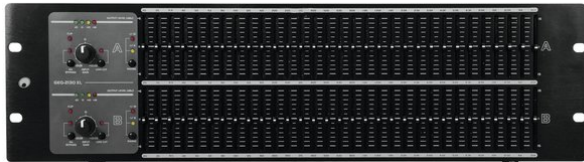

## GEQ-2310XL Equalizer 2x31-Band

2 x 31-Band-Equalizer mit XL-Fadern

Art.-Nr.: 10355536

GTIN: 4026397522808

**Der Artikel ist nicht mehr erhältlich.**

## GEQ-2310XL Equalizer 2x31-Band

2 x 31-Band-Equalizer mit XL-Fadern

Art.-Nr.: 10355536

GTIN: 4026397522808

### Features:

- 2-Kanal-Version, 2 x 31 Frequenzregler mit 1/3 Oktavabstand
- XL-Schiebewege (50 mm) der Frequenzregler mit Mittelrastung
- EQ-Regelbereich umschaltbar  $\pm 6$  dB auf  $\pm 15$  dB
- Bessel-Trittschallfilter mit 18 dB/Oktave bei 40 Hz
- Eingangsverstärkung für jeden Kanal getrennt einstellbar
- Bypass-Schalter für direkten Vergleich zwischen unbearbeitetem und verändertem Signal
- 4-stellige LED-Aussteuerungsanzeige mit Clip-Anzeige
- Ein- und Ausgänge über Klinken-, XLR-Buchsen und Klemmleisten
- Rackeinbau, 3 HE
- (19") 48,3 cm Rackeinbau 3 HE