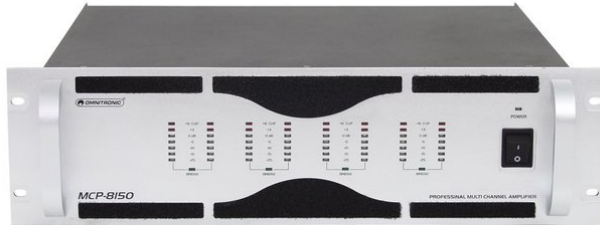

MCP-8150 Mehrkanal-Endstufe

8-Kanal-PA-Verstärker mit integriertem Limiter 8 x 150 W/4 Ohm

Art.-Nr.: 10452430
GTIN: 4026397181500

Der Artikel ist nicht mehr erhältlich.

MCP-8150 Mehrkanal-Endstufe

8-Kanal-PA-Verstärker mit integriertem Limiter 8 x 150 W/4 Ohm

Art.-Nr.: 10452430
GTIN: 4026397181500

Features:

- PA-Verstärker mit integriertem Limiter für Multizonen-Anwendungen
- 8 x 150 W/4 Ohm
- 8-Ohm-Brückenbetrieb möglich
- Signaleingänge über symmetrische XLR-Einbaubuchsen oder Klemmblöcke
- Boxenanschluss über Klemmblöcke
- Hochpass-, Tiefpass-Filter pro Kanal zuschaltbar
- Manipulationssichere Lautstärkeeinstellung auf der Rückseite
- 7-fache Aussteuerungsanzeige mit Clip-LED pro Kanal
- Lautsprecher-Einschaltverzögerung
- Groundlift-Schalter gegen Brummschleifen
- Robustes Stahlchassis mit Aluminiumfrontplatte
- Komplettes Schutzschaltungspaket gegen Kurzschluss, Überhitzung, Überlastung und Gleichspannungsüberlagerung an den Ausgängen
- Rackeinbau mit 3 Höheneinheiten