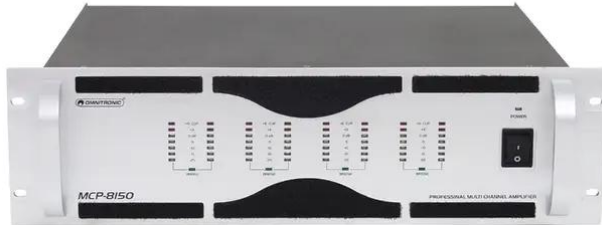

MCP-8150 Mehrkanal-Endstufe

8-Kanal-PA-Verstärker mit integriertem Limiter 8 x 150 W/4 Ohm

Art.-Nr.: 10452430
GTIN: 4026397181500

MCP-8150 Mehrkanal-Endstufe

8-Kanal-PA-Verstärker mit integriertem Limiter 8 x 150 W/4 Ohm

Art.-Nr.: 10452430
GTIN: 4026397181500

Features:

- PA-Verstärker mit integriertem Limiter für Multizonen-Anwendungen
- 8 x 150 W/4 Ohm
- 8-Ohm-Brückenbetrieb möglich
- Signaleingänge über symmetrische XLR-Einbaubuchsen oder Klemmblöcke
- Boxenanschluss über Klemmblöcke
- Hochpass-, Tiefpass-Filter pro Kanal zuschaltbar
- Manipulationssichere Lautstärkeeinstellung auf der Rückseite
- 7-fache Aussteuerungsanzeige mit Clip-LED pro Kanal
- Lautsprecher-Einschaltverzögerung
- Groundlift-Schalter gegen Brummschleifen
- Robustes Stahlchassis mit Aluminiumfrontplatte
- Komplettes Schutzschaltungspaket gegen Kurzschluss, Überhitzung, Überlastung und Gleichspannungsüberlagerung an den Ausgängen
- Rackeinbau mit 3 Höheneinheiten