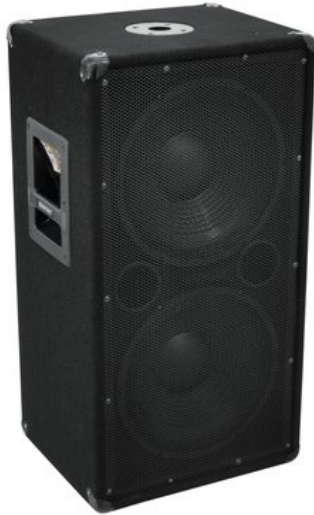

OMNITRONIC BX-2250 Subwoofer 800W

2x12"-Subwoofer mit 800 W Leistung

Art.-Nr.: 11037745

GTIN: 4026397288650

Listenpreis: 201.11 €

inkl. 19% MwSt.

Features:

- Druckvolle Bass-Unterstützung für alle Topteile
- Kraftvolle, trockene Bässe über voluminöses Gehäuse und Bassreflexrohre
- Zuschaltbare passive Frequenzweiche
- Sehr hohe Belastbarkeit
- Kratzunempfindlicher schwarzer Filzbezug
- Mit stabilen Schutzecken aus Stahl
- 2 robuste Tragegriffe
- Für Anwendungsgebiete wie zum Beispiel: Mobile DJ's / Alleinunterhalter; Clubs/Tanzschulen
- Metallgitter in schwarz

Lieferumfang

- 1 x Bedienungsanleitung, 1 x Bass, 4 x Schrauben, 4 x Fuß

Logistic

EAN / GTIN: 4026397288650

Gewicht: 21,05 kg

Länge: 0.42 m

Breite: 0.34 m

Höhe: 0.79 m

Anschlüsse:	Eingang: Lautsprecher über 2 x Speaker- Einbaubuchse (W)
Lautsprecher:	2 x 12" Tieftöner Korbmaterial: Stahl Konusmaterial: Pappe/Papier
Lautsprechertyp:	Subwoofer
Bauart:	Bassreflex
Tragegriff:	2 Stück
Material:	, 16 mm
Farbe:	Schwarz
Maße:	Breite: 39 cm Tiefe: 32 cm Höhe: 74,5 cm
Gewicht:	19,70 kg