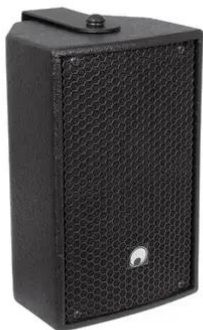

LI-204B MK2 2-Wege-Top

Lautsprecher mit Halterung, 4" Woofer, 1"
Kalottenhohtöner, 30 W RMS

Art.-Nr.: 11038981
GTIN: 4026397493917

LI-204B MK2 2-Wege-Top

Lautsprecher mit Halterung, 4" Woofer, 1"
Kalottenhohtöner, 30 W RMS

Art.-Nr.: 11038981
GTIN: 4026397493917

Features:

- Leistungsfähige Fullrange-Bassreflex-System zur Festinstallation
- 10-cm-Bass (4") und 25-mm-Hochtonhorn (1")
- Attraktives Holzgehäuse aus 8/12 mm Multiplex in kompakter Trapezform
- Strapazierfähiger Strukturlack in Schwarz oder Weiß
- Inklusive schwenkbarerem Montagebügel für Wand- oder Deckenmontage
- Ballwurfsicheres Metallgitter mit Akustikschaumstoff
- 2 x M10-Gewindeinsätze
- Zur Beschallung von Restaurants, Bars, Diskos oder Shops
- Mit Montagebügel schwenk- und neigbar für Wand- und Deckenmontage in beliebigen Winkeln