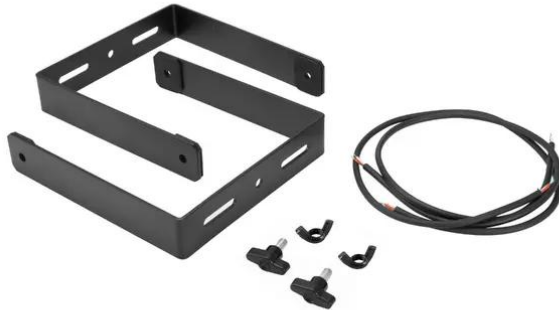

MOLLY-6 Erweiterungsbügel schwarz 2x

Art.-Nr.: 11039054
GTIN: 4026397684360

MOLLY-6 Erweiterungsbügel schwarz 2x

Art.-Nr.: 11039054
GTIN: 4026397684360

Features:
