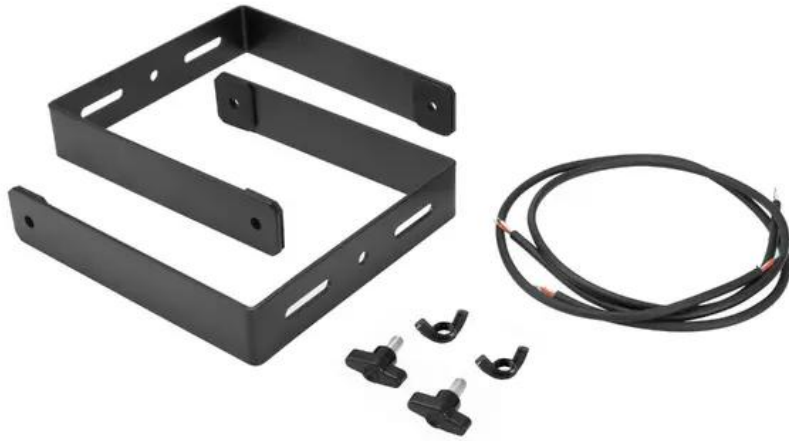

OMNITRONIC MOLLY-6 Erweiterungsbügel schwarz 2x

Art.-Nr.: 11039054

GTIN: 4026397684360

Features:

Logistic

Technische Daten:

Farbe:	Schwarz, matt, lackiert
Gewicht:	1,20 kg

EAN / GTIN: 4026397684360

Gewicht: 1,28 kg

Länge: 0,23 m

Breite: 0,22 m

Höhe: 0,06 m

Lieferumfang:

- 2 x Montagebügel
- 2 x Lautsprecherkabel
- 1 x Rändelschraube
- 1 x Mutter