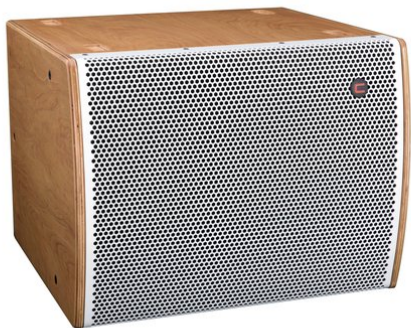

iFIX13S G2 Bassreflex Subwoofer natur/weiß

Kompakter 13,5"-Subwoofer mit 700 W AES Dauerleistung

Art.-Nr.: 11043635

GTIN:

Listenpreis: auf Anfrage €
inkl. 19% MwSt.

iFIX13S G2 Bassreflex Subwoofer natur/weiß

Kompakter 13,5"-Subwoofer mit 700 W AES Dauerleistung

Art.-Nr.: 11043635

GTIN:

Features:

- Hohe Effizienz für sehr hohen SPL bei geringer Baugröße
- Mit Flugpunkten
- In verschiedenen Farben erhältlich
- Weiterführende Informationen zu diesem Produkt finden Sie unter "Downloads" im Datenblatt