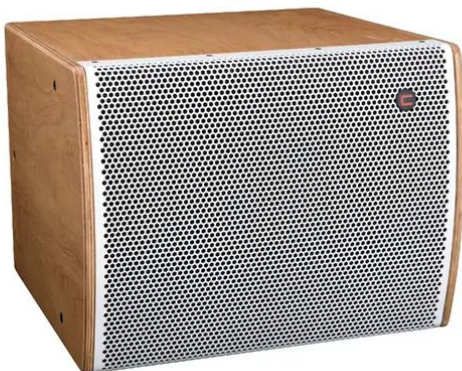

iFIX17S G2 Bassreflex Subwoofer natur/weiß

Kompakter 18"-Subwoofer mit 1000 W AES Dauerleistung

Art.-Nr.: 11043638

GTIN:

iFIX17S G2 Bassreflex Subwoofer natur/weiß

Kompakter 18"-Subwoofer mit 1000 W AES Dauerleistung

Art.-Nr.: 11043638

GTIN:

Features:

- Unglaublich tiefe Sounds aus ultrakompaktem Gehäuse
- Hohe Effizienz für sehr hohen SPL bei geringer Baugröße
- Aufwändig verstrebttes Gehäuse für vibrationsfreies, dynamisches Verhalten
- Gehäuse aus Birkenmultiplexholz in Nut- und Federbauweise
- Mit Flugpunkten
- In verschiedenen Farben erhältlich
- Weiterführende Informationen zu diesem Produkt finden Sie unter "Downloads" im Datenblatt