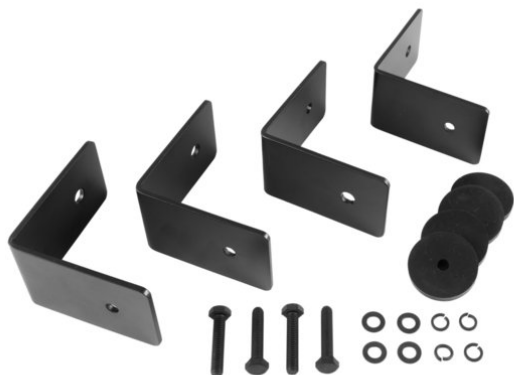

iFIX13S Installationsbügel schwarz

Empfehlenswertes Zubehör

Art.-Nr.: 11043934

GTIN:

Listenpreis: auf Anfrage €
inkl. 19% MwSt.

iFIX13S Installationsbügel schwarz

Empfehlenswertes Zubehör

Art.-Nr.: 11043934

GTIN:

Features:

- Installationsbügelsatz für iFIX13S Bassreflex Subwoofer, schwarz und iFIX13S G2 Bassreflex Subwoofer, schwarz (inkl. Schrauben und Silikonring)

Lieferumfang

- 4 x Winkel, 4 x Schrauben, 12 x Unterlegscheibe