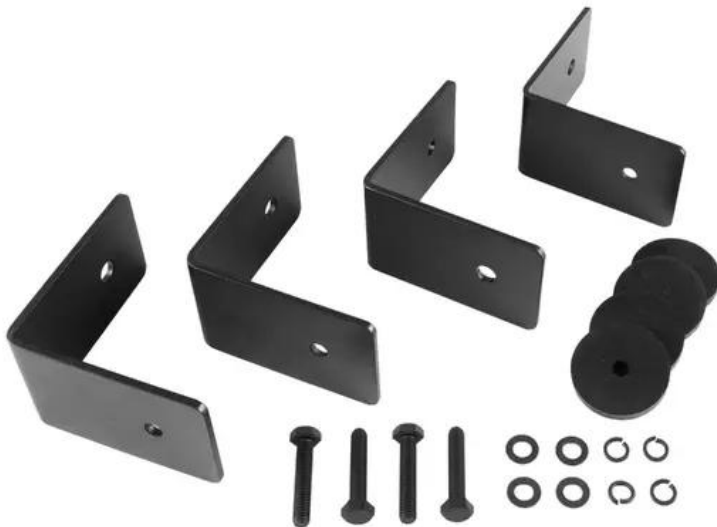

## CELTO iFIX13S Installationsbügel schwarz

Installationsbügelsatz

Art.-Nr.: 11043934

GTIN:

**Listenpreis: auf Anfrage €**

inkl. 19% MwSt.

### Features:

- Installationsbügelsatz für iFIX13S Bassreflex Subwoofer, schwarz und iFIX13S G2 Bassreflex Subwoofer, schwarz (inkl. Schrauben und Silikonring)

### Technische Daten:

Farbe:	Schwarz
Materialstärke:	4 mm
Maße:	Länge: 10 cm Breite: 4 cm Höhe: 10 cm
Gewicht:	1,50 kg

### Lieferumfang:

- 4 x Winkel
- 4 x Schrauben
- 12 x Unterlegscheibe