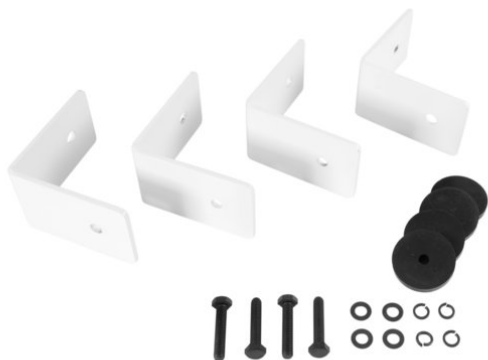

## iFIX13S Installationsbügel weiß

Empfehlenswertes Zubehör

Art.-Nr.: 11043935

GTIN:

**Listenpreis: auf Anfrage €**  
inkl. 19% MwSt.

## iFIX13S Installationsbügel weiß

Empfehlenswertes Zubehör

Art.-Nr.: 11043935

GTIN:

### Features:

---

- Installationsbügelsatz für iFIX13S Bassreflex Subwoofer, weiß und natur/weiß und iFIX13S G2 Bassreflex Subwoofer, weiß und natur/weiß (inkl. Schrauben und Silikonring)

Lieferumfang

- 4 x Winkel, 4 x Schrauben, 12 x Unterlegscheibe