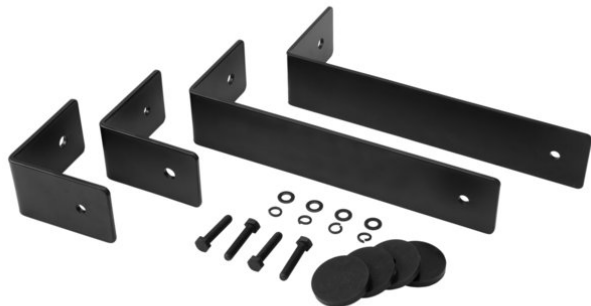

iFIX17S Installationsbügel schwarz

Empfehlenswertes Zubehör

Art.-Nr.: 11043936
GTIN: 4026397688269

Listenpreis: auf Anfrage €
inkl. 19% MwSt.

iFIX17S Installationsbügel schwarz

Empfehlenswertes Zubehör

Art.-Nr.: 11043936
GTIN: 4026397688269

Features:

- Installationsbügelsatz für iFIX17S Bassreflex Subwoofer, schwarz (inkl. Schrauben und Silikonring)
Lieferumfang
- 4 x Winkel, 4 x Schrauben, 12 x Unterlegscheibe