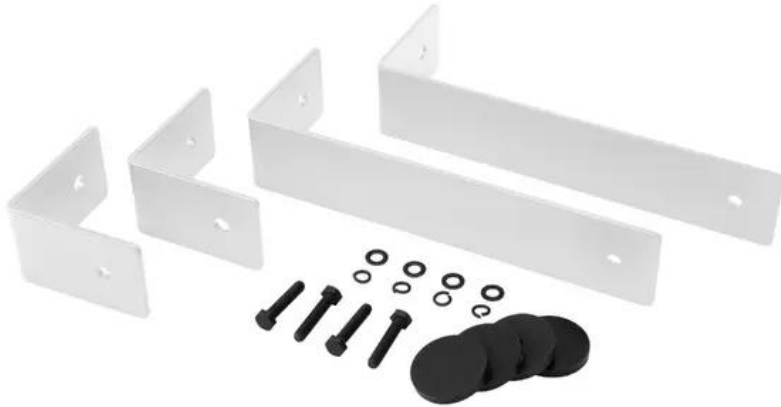

CELTO iFIX17S Installationsbügel weiß

Empfehlenswertes Zubehör

Art.-Nr.: 11043937

GTIN: 4026397688276

Listenpreis: auf Anfrage €

inkl. 19% MwSt.

Features:

- Installationsbügelset für iFIX17S Bassreflex Subwoofer, weiß und natur/weiß (inkl. Schrauben und Silikonring)

Technische Daten:

Gewicht: 2,30 kg

Lieferumfang:

- 4 x Winkel
- 4 x Schrauben
- 12 x Unterlegscheibe

Logistic

EAN / GTIN: 4026397688276

Gewicht: 2,75 kg

Länge: 0,33 m

Breite: 0,14 m

Höhe: 0,07 m