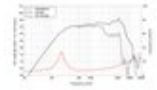

LAVOCE MAF061.50 6,5" Woofer, Ferrit, Alukorb

120 W AES, 8 Ohm, 97 dB, 150 - 9000 Hz

Art.-Nr.: 12602509

GTIN:

Listenpreis: 74.85 €

inkl. 19% MwSt.

Features:

- Weiterführende Informationen zu diesem Produkt finden Sie unter "Downloads" im Datenblatt

Logistic

Technische Daten:

Belastbarkeit:	Programm: 240W Nominal: 120W AES
Frequenzbereich:	150 - 9000 Hz
Empfindlichkeit:	97 dB
Impedanz:	8 Ohm
Lautsprecher:	6,5" Mitteltöner mit Ferritmagnet Korbmaterial: Aluminium 1,5" Schwingspule Mitteltöner
Gewicht:	2,19 kg