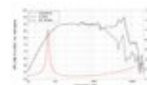

LAVOCE WAF061.80 6,5" Woofer, Ferrit, Alukorb

150 W AES, 8 Ohm, 91 dB, 65 - 5000 Hz

Art.-Nr.: 12602514

GTIN: 4026397635003

Listenpreis: 70.21 €

inkl. 19% MwSt.

Features:

- Weiterführende Informationen zu diesem Produkt finden Sie unter "Downloads" im Datenblatt

Lieferumfang

- 1 x Gerät

Logistic

EAN / GTIN: 4026397635003

Gewicht: 2,50 kg

Länge: 0.20 m

Breite: 0.18 m

Höhe: 0.10 m

Technische Daten:

Belastbarkeit:	Programm: 300W Nominal: 150W AES
Frequenzbereich:	65 - 5000 Hz
Empfindlichkeit:	91 dB
Impedanz:	8 Ohm
Lautsprecher:	6,5" Tieftöner mit Ferritmagnet Korbmaterial: Aluminium 1,8" Schwingspule Tiefton
Gewicht:	2,26 kg