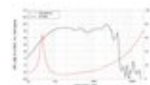

LAVOCE SSF153.00 15" Subwoofer, Ferrit, Stahlkorb
400 W AES, 8 Ohm, 98 dB, 45 - 2000 Hz

Art.-Nr.: 12602533
GTIN: 4026397635201

Listenpreis: 177.31 €
inkl. 19% MwSt.

Features:

- Weiterführende Informationen zu diesem Produkt finden Sie unter "Downloads" im Datenblatt

Technische Daten:

Belastbarkeit:	Programm: 800W Nominal: 400W AES
Frequenzbereich:	45 - 2000 Hz
Empfindlichkeit:	98 dB
Impedanz:	8 Ohm
Lautsprecher:	15" Tieftöner mit Ferritmagnet Korbmaterial: Stahl 3" Schwingspule Tiefton
Gewicht:	7,70 kg