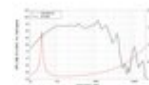

LAVOCE WAF154.02 15" Subwoofer, Ferrit, Alukorb

800 W AES, 8 Ohm, 96 dB, 40 - 1000 Hz

Art.-Nr.: 12602535

GTIN: 4026397624724

Listenpreis: 279.65 €

inkl. 19% MwSt.

Features:

- Weiterführende Informationen zu diesem Produkt finden Sie unter "Downloads" im Datenblatt

Lieferumfang

- 1 x Gerät

Logistic

EAN / GTIN: 4026397624724

Gewicht: 12,30 kg

Länge: 0.45 m

Breite: 0.45 m

Höhe: 0.23 m

Technische Daten:

Belastbarkeit:	Programm: 1600W Nominal: 800W AES
Frequenzbereich:	40 - 1000 Hz
Empfindlichkeit:	96 dB
Impedanz:	8 Ohm
Lautsprecher:	15" Tieftöner mit Ferritmagnet Korbmaterial: Aluminium 4" Schwingspule Tiefton
Gewicht:	10,15 kg