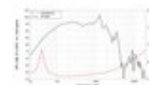

**LAVOCE WAF154.01 15" Subwoofer, Ferrit, Alukorb**

1000 W AES, 8 Ohm, 97 dB, 40 - 1000 Hz

Art.-Nr.: 12602536

GTIN: 4026397624748

**Listenpreis: 303.45 €**

inkl. 19% Mwst.

**Features:**

- Weiterführende Informationen zu diesem Produkt finden Sie unter "Downloads" im Datenblatt
- Lieferumfang**
- 1 x Gerät

**Logistic**

EAN / GTIN: 4026397624748  
Gewicht: 15,27 kg  
Länge: 0.44 m  
Breite: 0.44 m  
Höhe: 0.23 m

**Technische Daten:**

Belastbarkeit:	Programm: 2000W Nominal: 1000W AES
Frequenzbereich:	40 - 1000 Hz
Empfindlichkeit:	97 dB
Impedanz:	8 Ohm
Lautsprecher:	15" Tieftöner mit Ferritmagnet Korbmaterial: Aluminium 4" Schwingspule Tiefton
Gewicht:	13,25 kg