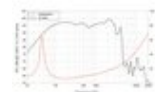

LAVOCE SSF153.00-4 15" Subwoofer, Ferrit, Stahlkorb

400 W AES, 4 Ohm, 98 dB, 45 - 2000 Hz

Art.-Nr.: 12602555

GTIN:

Listenpreis: 184.45 €

inkl. 19% MwSt.

Features:

- Weiterführende Informationen zu diesem Produkt finden Sie unter "Downloads" im Datenblatt

Lieferumfang

- 1 x Lautsprecher

Logistic

Technische Daten:

Belastbarkeit:	Programm: 800W Nominal: 400W AES
Frequenzbereich:	45 - 2000 Hz
Empfindlichkeit:	98 dB
Impedanz:	4 Ohm
Lautsprecher:	15" Tieftöner mit Ferritmagnet Korbmaterial: Stahl 3" Schwingspule Tiefton
Gewicht:	7,75 kg