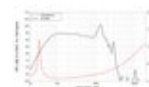

LAVOCE SAN184.03 18" Subwoofer, Neodym, Alukorb

1500 W AES, 8 Ohm, 96 dB, 35 - 1000 Hz

Art.-Nr.: 12602626

GTIN: 4026397624656

Listenpreis: 529.55 €

inkl. 19% MwSt.

Features:

- Weiterführende Informationen zu diesem Produkt finden Sie unter "Downloads" im Datenblatt

Technische Daten:

Belastbarkeit:	Programm: 3000W Nominal: 1500W AES
Frequenzbereich:	35 - 1000 Hz
Empfindlichkeit:	96 dB
Impedanz:	8 Ohm
Lautsprecher:	18" Tieftöner mit Neodymmagnet Korbmaterial: Aluminium 4" Schwingspule Tiefton
Gewicht:	10,60 kg