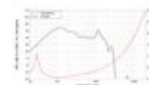

LAVOCE SAN214.50 21" Subwoofer, Neodym, Alukorb

1700 W AES, 8 Ohm, 98,5 dB, 30 - 1000 Hz

Art.-Nr.: 12602627

GTIN: 4026397624663

Listenpreis: 784.21 €

inkl. 19% MwSt.

Features:

- Weiterführende Informationen zu diesem Produkt finden Sie unter "Downloads" im Datenblatt
- **Lieferumfang**
- 1 x Lautsprecher

Logistic

EAN / GTIN: 4026397624663

Gewicht: 19,60 kg

Länge: 0.65 m

Breite: 0.65 m

Höhe: 0.31 m

Technische Daten:

Belastbarkeit:	Programm: 3400W Nominal: 1700W AES
Frequenzbereich:	30 - 1000 Hz
Empfindlichkeit:	98,5 dB
Impedanz:	8 Ohm
Lautsprecher:	21" Tieftöner mit Neodymmagnet Korbmaterial: Aluminium 4,5" Schwingspule Tiefton
Gewicht:	14,80 kg