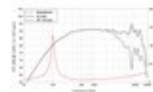

LAVOCE WSN041.00-16 4" Woofer, Neodym, Stahlkorb
40 W AES, 16 Ohm, 92 dB, 100 - 10000 Hz

Art.-Nr.: 12602634

GTIN:

Listenpreis: 58.31 €

inkl. 19% MwSt.

Features:

- Weiterführende Informationen zu diesem Produkt finden Sie unter "Downloads" im Datenblatt
- **Lieferumfang**
- 1 x Lautsprecher

Logistic

Technische Daten:

| | |
|------------------|---|
| Belastbarkeit: | Programm: 80W Nominal: 40W AES |
| Frequenzbereich: | 100 - 10000 Hz |
| Empfindlichkeit: | 92 dB |
| Impedanz: | 16 Ohm |
| Lautsprecher: | 4" Tieftöner mit Neodymmagnet Korbmaterial: Stahl 1" Schwingspule Tiefton |
| Gewicht: | 500 g |