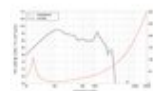

LAVOCE SAN214.50-4 21" Subwoofer, Neodym, Alukorb

1700 W AES, 4 Ohm, 98,5 dB, 30 - 1000 Hz

Art.-Nr.: 12602637

GTIN:

Listenpreis: 784.21 €

inkl. 19% Mwst.

Features:

- Weiterführende Informationen zu diesem Produkt finden Sie unter "Downloads" im Datenblatt

Lieferumfang

- 1 x Lautsprecher

Logistic

Technische Daten:

Belastbarkeit:	Programm: 3400W Nominal: 1700W AES
Frequenzbereich:	30 - 1000 Hz
Empfindlichkeit:	98,5 dB
Impedanz:	4 Ohm
Lautsprecher:	21" Tieftöner mit Neodymmagnet Korbmaterial: Aluminium 4,5" Schwingspule Tiefton
Gewicht:	14,85 kg