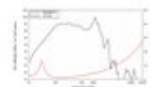

LAVOCE SAN216.00iP 21" Subwoofer, Neodym, Alukorb
2500 W AES, 1 Ohm, 99 dB, 35 - 1000 Hz

Art.-Nr.: 12602826
GTIN: 4026397706079

Listenpreis: 1581.51 €
inkl. 19% MwSt.

Features:

- Weiterführende Informationen zu diesem Produkt finden Sie unter "Downloads" im Datenblatt
- **Lieferumfang**
- 1 x Lautsprecher

Logistic

EAN / GTIN: 4026397706079
Gewicht: 26,00 kg
Länge: 0.58 m
Breite: 0.58 m
Höhe: 0.31 m

Technische Daten:

Belastbarkeit:	Programm: 5000W Nominal: 2500W AES
Frequenzbereich:	35 - 1000 Hz
Empfindlichkeit:	99 dB
Impedanz:	1 Ohm
Lautsprecher:	21" Tieftöner mit Neodymmagnet Korbmaterial: Aluminium 6" Schwingspule Tiefton innen und außen gewickelt
Gewicht:	23,05 kg