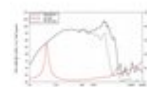

LAVOCE WAN123.01 12" Subwoofer, Neodym, Alukorb

500 W RMS, 8 Ohm, 99 dB, 40 - 2000 Hz

Art.-Nr.: 12602827

GTIN: 4026397706031

Listenpreis: 296.31 €

inkl. 19% MwSt.

Features:

- Weiterführende Informationen zu diesem Produkt finden Sie unter "Downloads" im Datenblatt
- Lieferumfang**
- 1 x Lautsprecher

Logistic

EAN / GTIN: 4026397706031
Gewicht: 6,55 kg
Länge: 0.37 m
Breite: 0.35 m
Höhe: 0.20 m

Technische Daten:

Belastbarkeit:	Programm: 1000W Nominal: 500W RMS
Frequenzbereich:	40 - 2000 Hz
Empfindlichkeit:	99 dB
Impedanz:	8 Ohm
Lautsprecher:	12" Tieftöner mit Neodymmagnet Korbmaterial: Aluminium Konusmaterial: Pappe/Papier 3" Schwingspule Tiefton
Gewicht:	4,90 kg