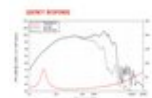

LAVOCE WAN153.01 15" Subwoofer, Neodym, Alukorb
600 W RMS, 8 Ohm, 100 dB, 40 - 2000 Hz

Art.-Nr.: 12602828

GTIN:

Listenpreis: 343.91 €

inkl. 19% Mwst.

Features:

- Weiterführende Informationen zu diesem Produkt finden Sie unter "Downloads" im Datenblatt
- **Lieferumfang**
- 1 x Lautsprecher

Logistic

Technische Daten:

Belastbarkeit:	Programm: 1200W Nominal: 600W RMS
Frequenzbereich:	40 - 2000 Hz
Empfindlichkeit:	100 dB
Impedanz:	8 Ohm
Lautsprecher:	15" Tieftöner mit Neodymmagnet Korbmaterial: Aluminium 3" Schwingspule Tiefton
Gewicht:	6,15 kg