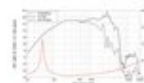

LAVOCE WAN123.00 12" Woofer, Ferrit, Alukorb

500 W AES, 8 Ohm, 99 dB, 50 - 3000 Hz

Art.-Nr.: 12602942

GTIN: 4026397685121

Der Artikel ist nicht mehr erhältlich.

Features:

- Erfahrenes, italienisches Entwicklungsteam mit herausragendem Know-how
- Gelebtes Innovationsklima
- Herausragendes, elegantes italienisches Design
- Höchste Standards und hervorragende Testtools
- Moderne und effiziente Produktionsanlagen mit hohem Automatisierungsgrad
- Hervorragendes Qualitätssicherungssystem
- Effiziente Logistik
- ISO 9001 Zertifizierung
- Weiterführende Informationen zu diesem Produkt finden Sie unter "Downloads" im Datenblatt

Logistic

EAN / GTIN: 4026397685121

Gewicht: 6,55 kg

Länge: 0.36 m

Breite: 0.36 m

Höhe: 0.20 m

Technische Daten:

Belastbarkeit:	Programm: 1000W Nominal: 500W AES
Frequenzbereich:	50 - 3000 Hz
Empfindlichkeit:	99 dB
Impedanz:	8 Ohm
Lautsprechermaterial:	Aluminium
Gewicht:	4,94 kg