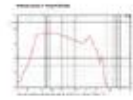

CELTO 18SW1500 18" Subwoofer, Ferrit, Alukorb

Subwoofer

Art.-Nr.: 12603616
GTIN:

Features:

- Weiterführende Informationen zu diesem Produkt finden Sie unter "Downloads" im Datenblatt

Logistic

Technische Daten:

Belastbarkeit:	Programm: 3000W 1500W AES
Empfindlichkeit:	97 dB
Impedanz:	8 Ohm
Lautsprecher:	18" Tieftöner mit Ferritmagnet Korbmaterial: Aluminium Wetterfeste Pappe/Papier 4" Schwingspule Tiefton innen und außen gewickelt
Gewicht:	15,40 kg