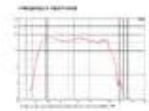

CELTO 12PF600 12" Woofer, Ferrit, Alukorb

Art.-Nr.: 12603619

GTIN:

Features:

- Weiterführende Informationen zu diesem Produkt finden Sie unter "Downloads" im Datenblatt

Logistic

Technische Daten:

Belastbarkeit:	600W AES
Empfindlichkeit:	97 dB (1W/1m)
Impedanz:	8 Ohm
Lautsprecher:	12" Tieftöner mit Ferritmagnet Korbmaterial: Aluminium Wetterfeste Pappe/Papier 3" Schwingspule Tiefton innen und außen gewickelt
Gewicht:	7,15 kg