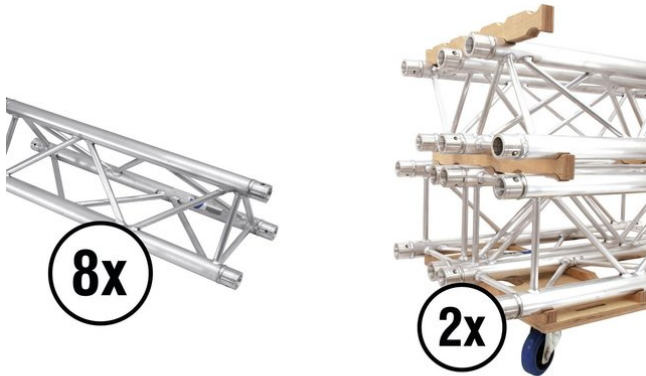

alutruss

Set TRILOCK E-GL33 2000 + Trusswagen

Art.-Nr.: 20000087

GTIN:

Listenpreis: 2557.31 €
inkl. 19% Mwst.

Alle Rechte vorbehalten. Technische Änderungen und Irrtum vorbehalten.
Alle Bilder ähnlich, zum Teil Symbolfotos.

alutruss

Set TRILOCK E-GL33 2000 + Trusswagen

Art.-Nr.: 20000087

GTIN:

Features:

ALUTRUS TRILOCK E-GL33 2000 3-Punkt-Traverse

3-Punkt

Traversensystem

- Geringes Gewicht
 - Einfache Montage
 - Gurtrohr: 50 mm
 - Made in Europe
 - Für Anwendungsgebiete wie zum Beispiel: Theater; Messe- und Ladenbau; Clubs/Tanzschulen
 - Weiterführende Informationen zu diesem Produkt finden Sie unter "Downloads" im Datenblatt
- Lieferumfang
- 1 x Verbinderset

ALUTRUS Trusstransport-Wagen Kombi für 3 Rollen

Transportwagen für QUADLOCK- und TRILOCK-Traversen

Alle Rechte vorbehalten. Technische Änderungen und Irrtum vorbehalten.
Alle Bilder ähnlich, zum Teil Symbolfotos.