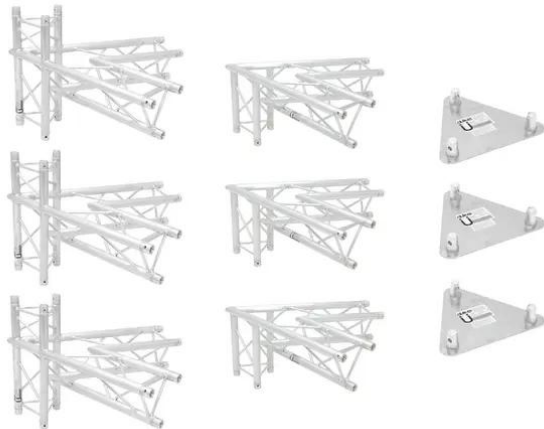

Traversenset TRILOCK 6082 Werbetower Basis-Set

Art.-Nr.: 20000179
GTIN: 4026397592696

Traversenset TRILOCK 6082 Werbetower Basis-Set

Art.-Nr.: 20000179
GTIN: 4026397592696

Features:

ALUTRUSS TRILOCK Bodenplatte QTG-Konus male

- Gurtrohr: 50 mm
- Made in Europe

ALUTRUSS TRILOCK 6082AC-20-3 3-Weg-Ecke 60°

3-Punkt Traversensystem

- Geringes Gewicht
- Einfache Montage
- Gurtrohr: 50 mm
- Made in Europe
- Für Anwendungsgebiete wie zum Beispiel: Theater; Messe- und Ladenbau; Clubs/Tanzschulen

ALUTRUSS TRILOCK 6082AC-20-4 4-Weg-Ecke 60°

3-Punkt

- Geringes Gewicht
- Einfache Montage
- Gurtrohr: 50 mm
- Made in Europe
- Für Anwendungsgebiete wie zum Beispiel: Theater; Messe- und Ladenbau; Clubs/Tanzschulen