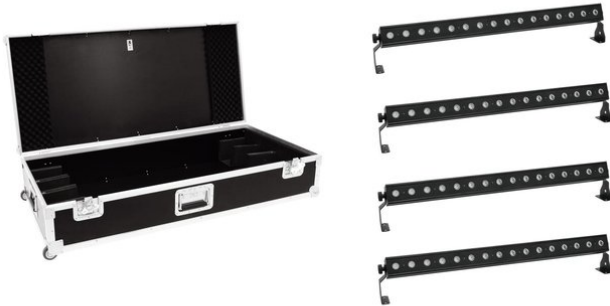

eurolite®

Set 4x LED PIX-16 QCL + Case

Art.-Nr.: 20000183

GTIN:

Der Artikel ist nicht mehr erhältlich.

eurolite®

Set 4x LED PIX-16 QCL + Case

Art.-Nr.: 20000183

GTIN:

Features:

EUROLITE LED PIX-16 QCL Leiste

Kompakte Farbwechslerleiste mit 16 x 8-W-4in1-LED

- Ausgestattet mit sechzehn QCL-LEDs in den Farben Rot, Grün, Blau und Weiß
- Besonders helle Leuchtkraft der LEDs
- 4, 6, 7, 11, 19, 64, 67 DMX-Kanäle wählbar für verschiedene Anwendungsmöglichkeiten
- Jede LED kann einzeln angesteuert werden
- Geschwindigkeit der Farbwechsel, Strobe-Effekt und Dimmer einstellbar
- Strobe-Effekt mit 1-18 Blitzen pro Sekunde
- RGBW-Farbmischung
- Statische Farben
- Interne Programme
- DMX-gesteuerter Betrieb oder Standalone-Betrieb mit Master-/Slave-Funktion möglich
- Manuell-, musik- oder DMX-gesteuerter Betrieb