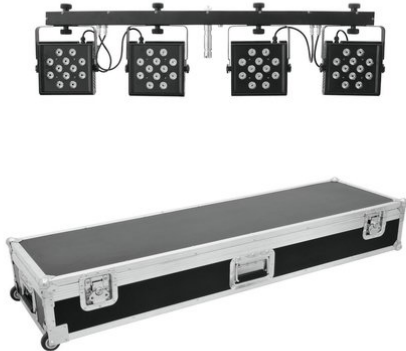

## Set LED KLS-1001 + Case

Art.-Nr.: 20000195

GTIN:

**Der Artikel ist nicht mehr erhältlich.**

#### EUROLITE LED KLS-1001 Kompakt-Lichtset

DMX-LED-Scheinwerfer set mit 48 x 3in1-LED für den mobilen Einsatz

- Komplette Lichtanlage mit vier superflachen LED-Spots
- Querträger mit integrierter DMX-Steereinheit
- TV-Zapfen zur Installation auf Stativen mit 28 mm Innendurchmesser
- Absolutes Leichtgewicht bestens geeignet für mobilen Einsatz
- Lieferung erfolgt vormontiert in praktischer Transporttasche
- 12 TCL-LEDs pro Spot
- Durch die eng beieinander liegenden Chips der Multichip-Technik ist eine homogene Lichtmischung auch bei kurzem Abstand zur angestrahlten Fläche möglich
- Scheinwerfer schwenk- und neigbar
- DMX-gesteuerter Betrieb oder Standalone-Betrieb mit prozessorgesteuertem Farbwechsel
- Master/Slave-Betrieb
- Per DMX kann jeder Spot einzeln angesteuert werden