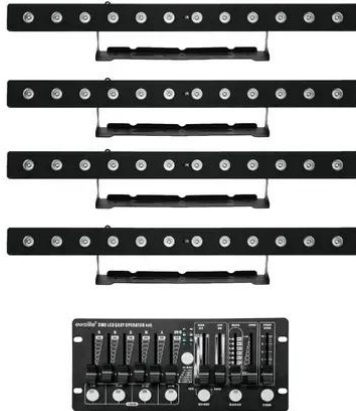

## Set 4x LED PIX-12 HCL + Controller

4x Scheinwerfer-Bar mit 12 x 10-W-6in1-LED inklusive kompaktem DMX-Controller

Art.-Nr.: 20000408

GTIN:

**Der Artikel ist nicht mehr erhältlich.**

## Set 4x LED PIX-12 HCL + Controller

4x Scheinwerfer-Bar mit 12 x 10-W-6in1-LED inklusive kompaktem DMX-Controller

Art.-Nr.: 20000408

GTIN:

#### EUROLITE LED PIX-12 HCL Leiste

LED-Leiste (100cm) mit 12 x 10-W-6in1 HCL RGBWA/UV LED

- 12 leistungsstarke LEDs 10 W high-power 6in1 HCL RGBWA/UV LED (homogene Farbmischung)<BR> LEDs einzeln ansteuerbar
- Farbmischung stufenlos; Farbwechsel einstellbar; Dimmer elektronisch
- Stroboskop-Effekt; UV-Effekt
- Die Gerätekühlung erfolgt über Lüfter
- Ansteuerbar über Stand-alone; DMX; Musiksteuerung über Mikrofon; Master/Slave Funktion; IR-Fernbedienung
- Bereits vorprogrammiert bei Light J; LED PC-Control 512; EASY SHOW 1; LED EASY OPERATOR 4x6; LED EASY OPERATOR DELUXE; Light Captain; EASY SHOW 2; EASY SHOW 3
- Flimmerfrei
- Mit einem Abstrahlwinkel von 20°
- Mit Montagebügel