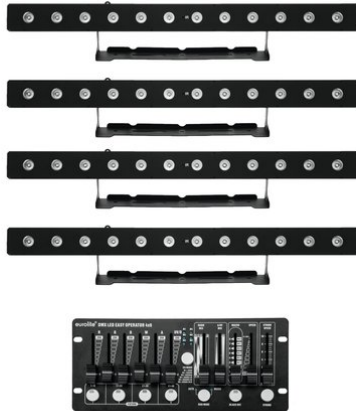

eurolite®

Set 4x LED PIX-12 HCL + Controller

4x Scheinwerfer-Bar mit 12 x 10-W-6in1-LED inklusive kompaktem DMX-Controller

Art.-Nr.: 20000408

GTIN:

Der Artikel ist nicht mehr erhältlich.

eurolite®

Set 4x LED PIX-12 HCL + Controller

4x Scheinwerfer-Bar mit 12 x 10-W-6in1-LED inklusive kompaktem DMX-Controller

Art.-Nr.: 20000408

GTIN:

Features:

EUROLITE LED PIX-12 HCL Leiste

LED-Leiste (1m) mit 12 x 10-W-6in1 HCL RGBWA/UV LED

- 12 leistungsstarke LEDs 10 W high-power 6in1 HCL RGBWA/UV LED (homogene Farbmischung)
 LEDs einzeln ansteuerbar
- Farbmischung stufenlos; Farbwechsel einstellbar; Dimmer elektronisch
- Stroboskop-Effekt; UV-Effekt
- Die Gerätekühlung erfolgt über Lüfter
- Ansteuerbar über Stand-alone; DMX; Musiksteuerung über Mikrofon; Master/Slave Funktion; IR-Fernbedienung
- Flimmerfrei
- Mit einem Abstrahlwinkel von 20°
- Mit Montagebügel
- Bereits vorprogrammiert bei Light 'J; LED PC-Control 512; EASY SHOW 1; LED EASY OPERATOR 4x6; LED EASY OPERATOR DELUXE; Light Captain; EASY SHOW 2; EASY SHOW 3