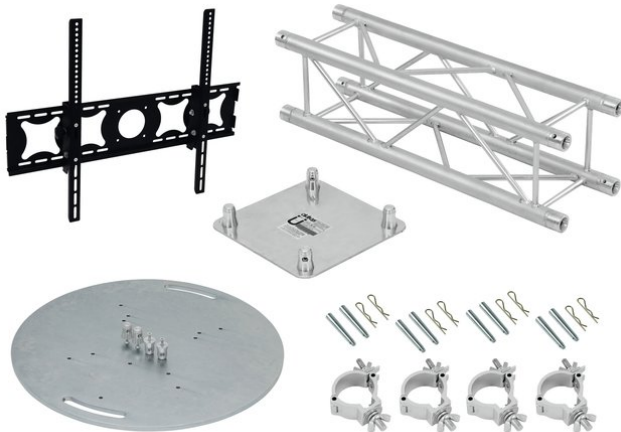

## Set QUADLOCK 6082 TV-Tower MKI

Art.-Nr.: 20000428

GTIN:

**Der Artikel ist nicht mehr erhältlich.**

## Set QUADLOCK 6082 TV-Tower MKI

Art.-Nr.: 20000428

GTIN:

#### ALUTRUSS Stahlbodenplatte rund Typ A

Bodenplatte für den mobilen Einsatz (Verbinder 6082 inklusive)

- Zur senkrechten Montage der Traversen
- Multifunktional einsetzbar
- Hohe Belastbarkeit
- Gurtrohr: 50 mm
- Made in Europe
- Für Anwendungsgebiete wie zum Beispiel: Messe- und Ladenbau; Hochzeit/Gala/Events

#### ALUTRUSS QUADLOCK 6082-2000 4-Punkt-Traverse

4-Punkt Traversensystem

- Feste EN-AW 6082 Legierung für hohe Belastbarkeit
- Hochwertige Aluminiumrohre mit 50 mm Durchmesser
- Geringes Gewicht