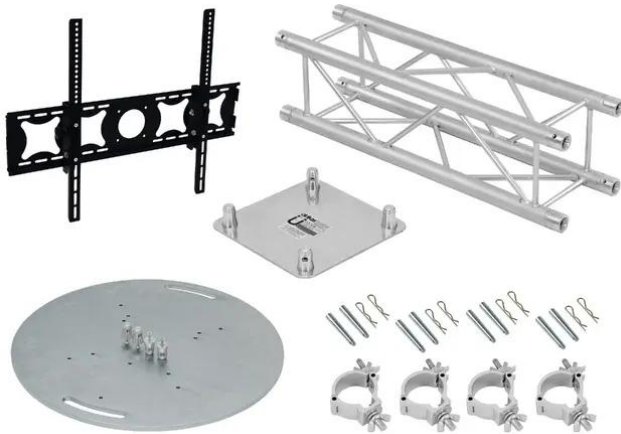

alutruss

Set QUADLOCK 6082 TV-Tower MKI

Art.-Nr.: 20000428

GTIN:

Alle Rechte vorbehalten. Technische Änderungen und Irrtum vorbehalten.
Alle Bilder ähnlich, zum Teil Symbolfotos.

alutruss

Set QUADLOCK 6082 TV-Tower MKI

Art.-Nr.: 20000428

GTIN:

Features:

ALUTRUS Stahlbodenplatte rund Typ A

Bodenplatte für den mobilen Einsatz (Verbinder 6082 inklusive)

- Zur senkrechten Montage der Traversen
- Multifunktional einsetzbar
- Hohe Belastbarkeit
- Gurtrohr: 50 mm
- Made in Europe
- Für Anwendungsgebiete wie zum Beispiel: Messe- und Ladenbau; Hochzeit/Gala/Events

ALUTRUS QUADLOCK 6082-2000 4-Punkt-Traverse

4-Punkt

Traversensystem

Alle Rechte vorbehalten. Technische Änderungen und Irrtum vorbehalten.
Alle Bilder ähnlich, zum Teil Symbolfotos.