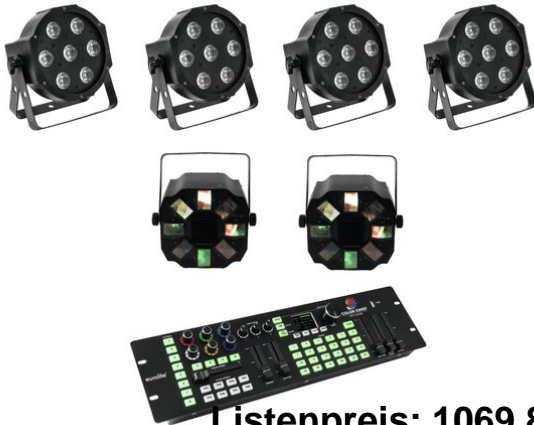

## Set 4x LED SLS-7 HCL Floor + 2x LED FE-700 + DMX LED Color Chief Controller

4x flacher LED-Scheinwerfer, 2x DMX-Lichteffekt mit Strahlen inklusive DMX-Lichtpult

Art.-Nr.: 20000434

GTIN:

**Listenpreis: 1069.81 €**  
inkl. 19% Mwst.

## Set 4x LED SLS-7 HCL Floor + 2x LED FE-700 + DMX LED Color Chief Controller

4x flacher LED-Scheinwerfer, 2x DMX-Lichteffekt mit Strahlen inklusive DMX-Lichtpult

Art.-Nr.: 20000434

GTIN:

#### EUROLITE LED SLS-7 HCL Floor

Flacher LED-Scheinwerfer mit RGBWA+UV-Farbmischung, inkl. IR-Fernbedienung

- Kompakte Bauweise für minimalen Platzbedarf
- Erzeugt dank 6-Farbmischung perfekte Voll- und Pastellfarben sowie Schwarzlicht
- DMX- und Netzanschlüsse optimiert für einfaches Verkabeln
- 7 leistungsstarke LEDs 10 W high-power 6in1 HCL RGBWA/UV (homogene Farbmischung)
- Farbmischung stufenlos; Farbwechsel einstellbar; Farbüberblendung einstellbar; Dimmer elektronisch
- Stroboskop-Effekt; UV-Effekt
- 2 integrierte Showprogramme