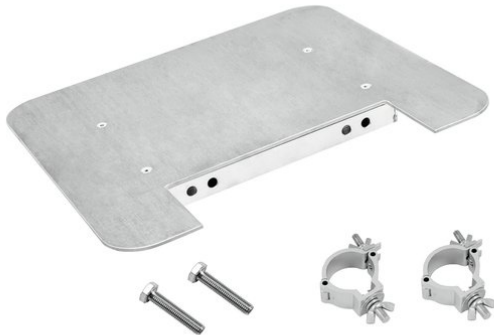

## Set Aluminiumablageplatte für 50mm Alusysteme

Art.-Nr.: 20000450

GTIN:

**Der Artikel ist nicht mehr erhältlich.**

## Set Aluminiumablageplatte für 50mm Alusysteme

Art.-Nr.: 20000450

GTIN:

### Features:

- Universelle Ablage zum Anbringen an 290 mm Traversen (QUAD-, TRI- und BILOCK) oder an 220 mm Traversen (DECOLOCK DQ-2, DQ-3 und DQ-4)
- Gurtrohr: 50 mm
- Made in Europe