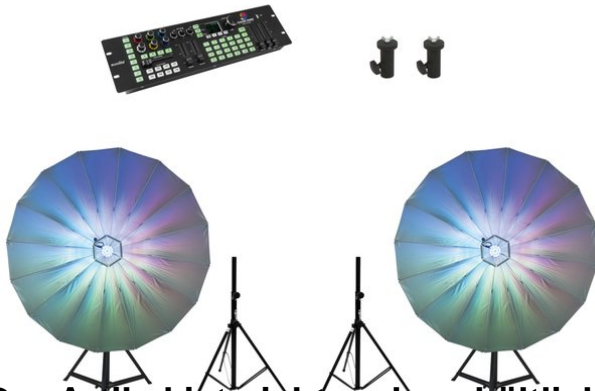

eurolite®

Set 2x LED Umbrella 140 + DMX LED Color Chief + 2x BS-2 EU Ständer

2x LED Umbrella mit DMX-Lichtpult, 2x hohem Boxenstativ
und Adapter

Art.-Nr.: 20000494

GTIN:

eurolite®

Set 2x LED Umbrella 140 + DMX LED Color Chief + 2x BS-2 EU Ständer

2x LED Umbrella mit DMX-Lichtpult, 2x hohem Boxenstativ
und Adapter

Art.-Nr.: 20000494

GTIN:

Features:

EUROLITE LED Umbrella 140

Außergewöhnlicher

RGB-Eyecatcher

- DMX-steuerbarer Lichteffect-Schirm mit 114 SMD-RGB-LEDs, aufgeteilt in 7 Segmente
- 6 Segmente beleuchten das Innere des Schirms, ein Element sitzt in der Mitte des Schirms und leuchtet nach vorne
- Segmente können über DMX einzeln angesteuert werden
- Perfekt als Blickfang oder zu Dekorationszwecken für Bühnen, Shops, Schaufenster, Messestände, Hotels, Bars und Clubs
- Kann an einem Lichtstativ oder am Trussing angebracht und im Winkel verändert werden
- Einfacher Transport (kann zusammengeklappt werden) und Aufbau sowie schnelle Installation