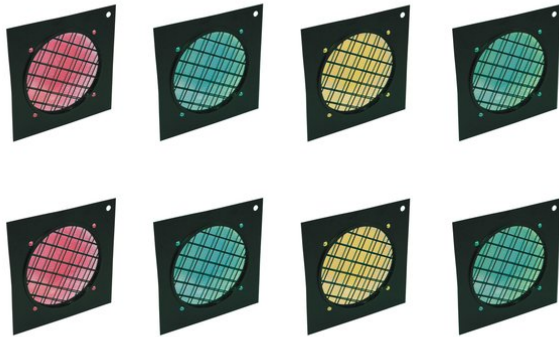

eurolite®

Set 8x Dichro-Filter, Rahmen schwarz PAR-56, farblich sortiert

Art.-Nr.: 20000507

GTIN:

Der Artikel ist nicht mehr erhältlich.

eurolite®

Set 8x Dichro-Filter, Rahmen schwarz PAR-56, farblich sortiert

Art.-Nr.: 20000507

GTIN:

Features:

EUROLITE Dichro-Filter gelb, Rahmen schwarz PAR-56

Dichroitischer

Filter

- Die professionelle Lösung!
- Farbfilter mit höchster Gleichmäßigkeit
- Kein Ausbleichen, kein Durchbrennen mehr
- Zum Einfärben eines weißen Lichtkegels
- Einsetzbar in Farbfilterrahmen
- In verschiedenen Farben erhältlich

EUROLITE Dichro-Filter grün, Rahmen schwarz PAR-56

Dichroitischer

Filter

- Die professionelle Lösung!
- Farbfilter mit höchster Gleichmäßigkeit
- Kein Ausbleichen, kein Durchbrennen mehr