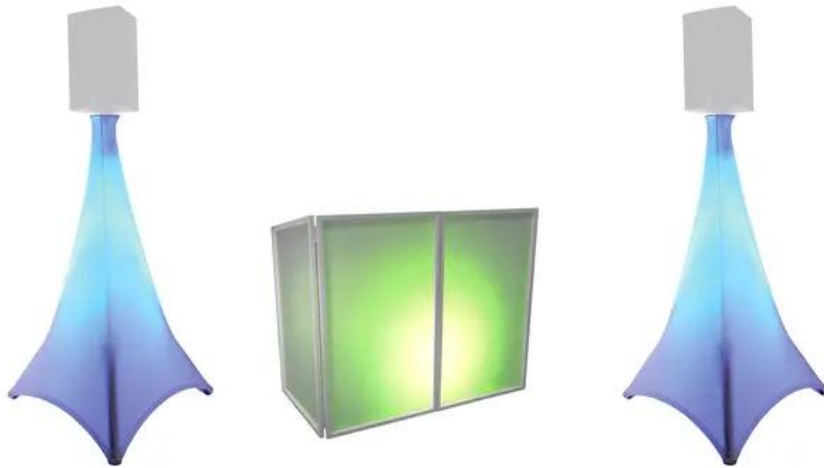

EUROLITE Set AKKU 2x Flat Light 3 sw + Bar-6 + Ständer

DJ-Stand mit 3 Scheinwerfern und Boxenständern inklusive weißen Stativsegeln

Art.-Nr.: 20000520

GTIN: 4026397649000

Features:

- Integrierter QuickDMX-Transceiver für kabellose DMX-Steuerung
- Elegantes Gehäuse zur Verwendung in Innenräumen
- Kabellos, flexibel und vielseitig einsetzbar
- Betriebsdauer bis zu 16h je nach verwendetem Programm
- Integrierte Ladeautomatik und Statusanzeige
- 3 LEDs 8 W SMD 9080 4in1 QCL RGBW (homogene Farbmischung)
- Dimmer elektronisch; Farbwechsel einstellbar; Farbüberblendung einstellbar; Dimmgeschwindigkeit (Sprungantwort) einstellbar
- Stroboskop-Effekt
- Direkte Farbwahl für 30 voreingestellte Farben
- Die Gerätekühlung erfolgt über passive Konvektionskühlung
- Ansteuerbar über Stand-alone; QuickDMX; IR-Fernbedienung; Musiksteuerung über Mikrofon
- Fixtures vorhanden für Light 'J'; EASY SHOW 1; LED EASY OPERATOR 4x4; LED EASY OPERATOR 4x6; LED EASY OPERATOR DELUXE; Light Captain; EASY SHOW 2; EASY SHOW 3; Colorchief
- Flimmerfrei
- Mit einem Abstrahlwinkel von 12°
- Mit Montagebügel
- OLED Display
- In verschiedenen Ausführungen erhältlich
- Mit einer KENSINGTON-LOCK Diebstahlsicherung
- Für Anwendungsgebiete wie zum Beispiel: Dekoration; Hochzeit/Gala/Events; Mobile DJs / Alleinunterhalter; Partykeller; Restaurants, Bars und Hotels
- Einsatzmöglichkeit: Stehend
- Geräuschloser Betrieb
- <p>EUROLITE AKKU Bar-6 Glow QCL Flex QuickDMX

Logistic

EAN / GTIN: 4026397649000

Gewicht: 39,00 kg

Länge: 1.30 m

Breite: 0.75 m

Höhe: 0.45 m

Sperrgut