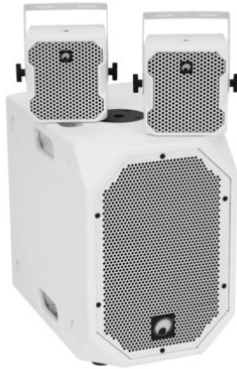

Set BOB-10A ws + 2x BOB-4 ws

BOB-10A Subwoofer aktiv inklusive 2 x
4"-Satellitenlautsprecher BOB-4

Art.-Nr.: 20000535
GTIN:

Listenpreis: 665.21 €
inkl. 19% MwSt.

Set BOB-10A ws + 2x BOB-4 ws

BOB-10A Subwoofer aktiv inklusive 2 x
4"-Satellitenlautsprecher BOB-4

Art.-Nr.: 20000535
GTIN:

Features:

OMNITRONIC BOB-10A Subwoofer aktiv weiß

- 10"-Subwoofer mit DSP und Bluetooth für die BOB-Serie
- 10"-Bassreflex-Subwoofer mit DSP und 900 W RMS-Leistung
- Flexibel erweiterbar mit den BOB-4-Satelliten für 2.1-, 4.1- und 8.1-Betrieb
- DSP-gesteuerter Class-D-Verstärker (300 W + 2 x 300 W)
- Lautstärke für Subwoofer und Satelliten getrennt einstellbar
- Stereo-Mono-Umschaltung
- Digitaler Signalprozessor
- Ansteuerbar über Bluetooth
- Für Anwendungsgebiete wie zum Beispiel: Mobile DJ's / Alleinunterhalter; Messe- und Ladenbau; Installation; Home entertainment; Restaurants, Bars und Hotels; Produktpräsentationen und Vorträge
- 4 robuste Tragegriffe
- DSP-Presets: FLAT; DJ; LIVE; SPEECH