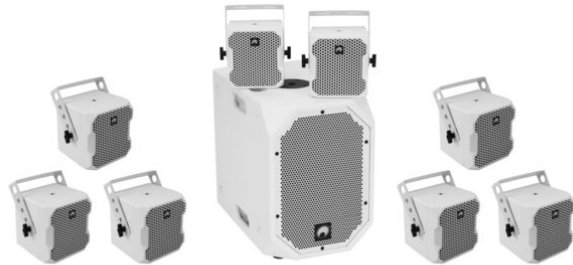

## Set BOB-10A ws + 8x BOB-4 ws

BOB-10A Subwoofer aktiv inklusive 8 x  
4"-Satellitenlautsprecher BOB-4

Art.-Nr.: 20000537  
GTIN:

**Listenpreis: 1057.91 €**  
inkl. 19% Mwst.

## Set BOB-10A ws + 8x BOB-4 ws

BOB-10A Subwoofer aktiv inklusive 8 x  
4"-Satellitenlautsprecher BOB-4

Art.-Nr.: 20000537  
GTIN:

#### OMNITRONIC BOB-10A Subwoofer aktiv weiß

10"-Subwoofer mit DSP und Bluetooth für die BOB-Serie

- 10"-Bassreflex-Subwoofer mit DSP und 900 W RMS-Leistung
- Flexibel erweiterbar mit den BOB-4-Satelliten für 2.1-, 4.1- und 8.1-Betrieb
- DSP-gesteuerter Class-D-Verstärker (300 W + 2 x 300 W)
- Lautstärke für Subwoofer und Satelliten getrennt einstellbar
- Stereo-Mono-Umschaltung
- Digitaler Signalprozessor
- Ansteuerbar über Bluetooth
- Für Anwendungsgebiete wie zum Beispiel: Mobile DJ's / Alleinunterhalter; Messe- und Ladenbau; Installation; Home entertainment; Restaurants, Bars und Hotels; Produktpräsentationen und Vorträge
- 4 robuste Tragegriffe
- DSP-Presets: FLAT; DJ; LIVE; SPEECH