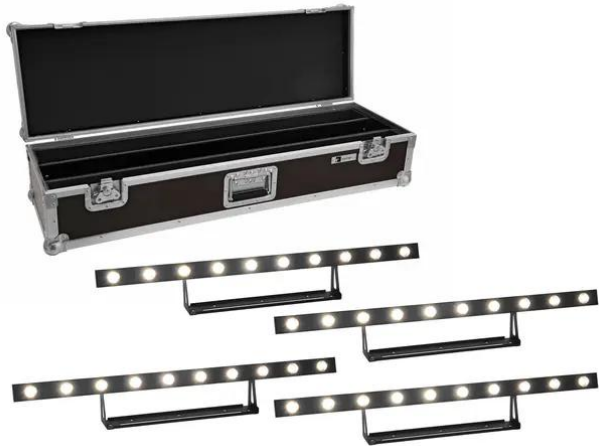

eurolite®

Set 4x LED STP-10 Sunbar 3200K 10x5W Lichtleiste + Case

4x LED-Lichtleiste mit warmweißen Beam-Effekten inklusive
PRO Flightcase

Art.-Nr.: 20000616

GTIN:

eurolite®

Set 4x LED STP-10 Sunbar 3200K 10x5W Lichtleiste + Case

4x LED-Lichtleiste mit warmweißen Beam-Effekten inklusive
PRO Flightcase

Art.-Nr.: 20000616

GTIN:

Features:

- 10 LEDs 5 W SMD 3535 warmweiß (WW)
 LEDs einzeln ansteuerbar
- CREE LED verbaut
- Dimmer elektronisch
- Stroboskop-Effekt
- Integrierte Showprogramme
- Die Gerätekühlung erfolgt über passive Konvektionskühlung
- Ansteuerbar über DMX; Musiksteuerung über Mikrofon; Master/Slave-Funktion; Stand-alone
- Mit einem Abstrahlwinkel von 6°
- 4 stelliges 7-Segment-LED Display
- Netzeingang und Netzausgang zum einfachen verbinden von bis zu 8 Geräten
- Für Anwendungsgebiete wie zum Beispiel: Bühne; Clubs/Tanzschulen; Hochzeit/Gala/Events; Mobile DJs / Alleinunterhalter; Restaurants, Bars und Hotels; Theater; Verleiher